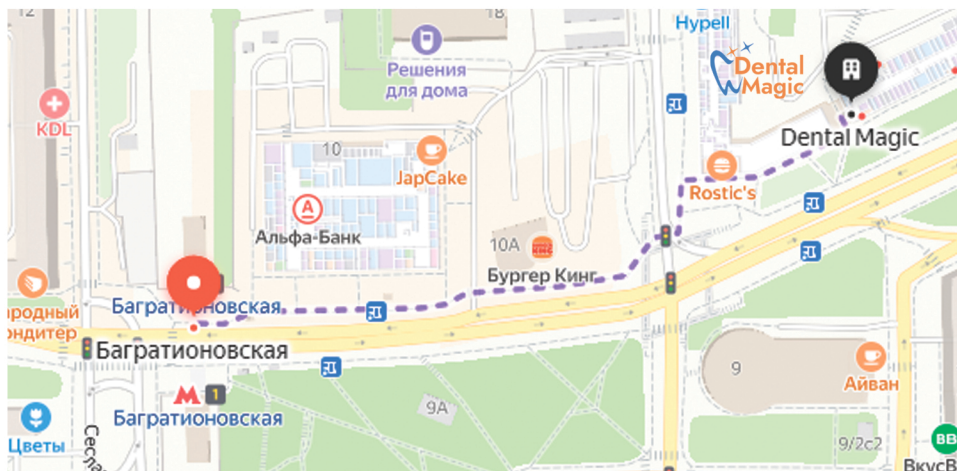

КАК НАС НАЙТИ?

После вывески «Рубин», слева будет арка, через которую нужно пройти и повернуть направо.

Через 15 метров справа будут стеклянные двери, входите и далее (с помощью лестницы или грузового лифта) поднимаетесь на 4 этаж.

Вы у цели! Добро пожаловать в Dental Magic!

 +7 (985) 775 03 03

Москва, ул. Баркляя, 8
ТЦ «Горбушка», 4 этаж